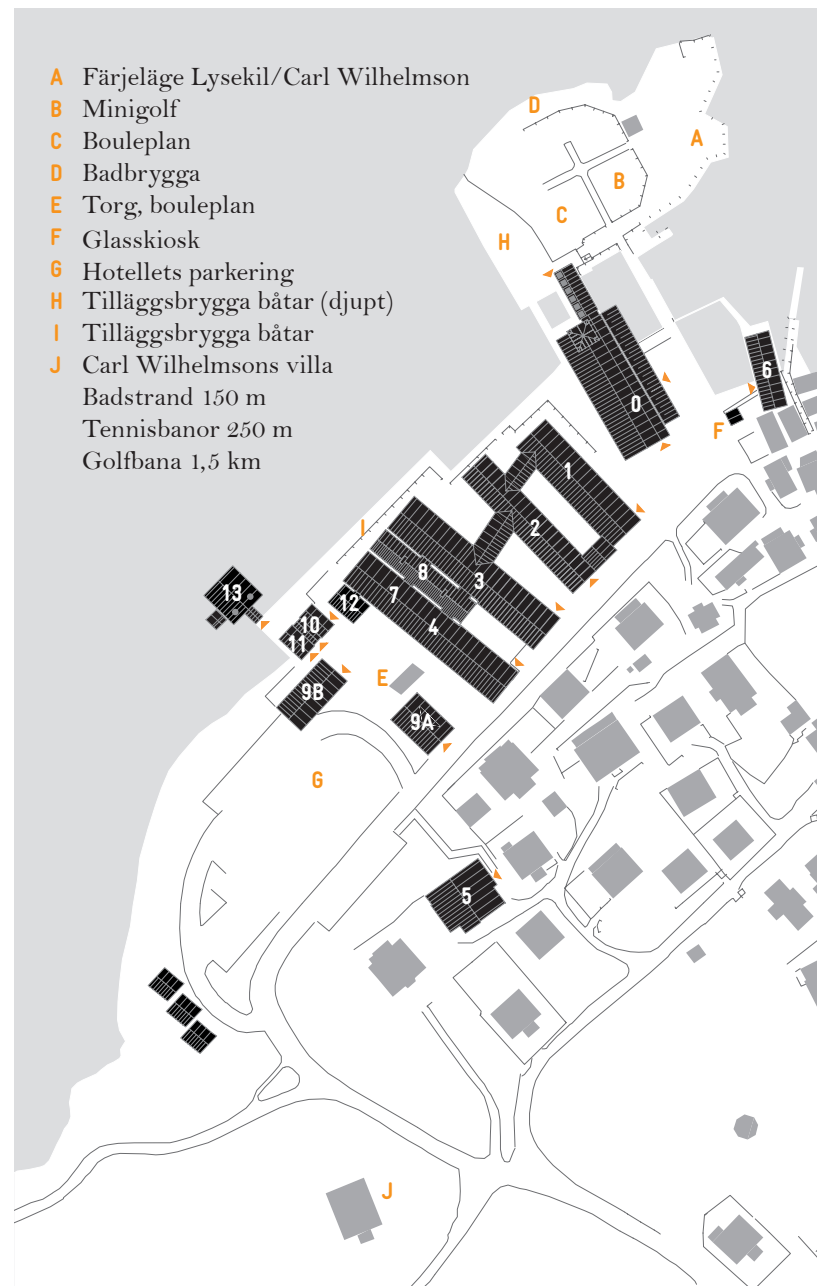

ÖVERSIKT GULLMARSSTRAND.

0 SOCIETETSHUSET

Reception
Stora matsalen, 140 gäster
Lilla matsalen, 40 gäster
Nya matsalen, 40 gäster
Verandan, bar & sällskapsrum
Uteservering

1 VIDABLICK 1

Konferenslokal, 55 personer
2 grupparbetsrum,
10 personer vardera
14 dubbelrum

2 VIDABLICK 2

Konferenslokal, 150 personer
3 grupparbetsrum,
10 personer vardera
2 dubbelrum
9 enkelrum

3 VIDABLICK 3

Konferenslokal, 200 personer
10 dubbelrum

4 VIDABLICK 4

Konferenslokal, 80 personer
10 dubbelrum

5 VIDABLICK 5 ("KLINTEN")

Konferenslokal, 15 personer
16 dubbelrum
6 enkelrum
Sällskapsrum

6 VIDABLICK 6 ("SJÖBODEN")

Konferenslokal, 12 personer
5 dubbelrum, 5 enkelrum

7 VIDABLICK 7

Konferenslokal, 50 personer

8 BIBLIOTEKET

Sällskapsrum / lounge

9A VIDABLICK 9A

Konferenslokal, 55 personer
3 grupparbetsrum,
10 personer vardera
Sällskapsrum

9B VIDABLICK 9B

4 dubbelrum

10 BEHANDLINGAR

Boka in en härlig spabehandling

11 GYM

12 SINNENAS REALX

Pool, bastu och relax

13 SINNENAS HAVSBAD

Havsbad, basturum, relax, lounge

För ytterligare information,
kontakta receptionen

A Färjeläge Lysekil/Carl Wilhelmson

B Minigolf

C Bouleplan

D Badbrygga

E Torg, bouleplan

F Glasskiosk

G Hotelllets parkering

H Tilläggsbrygga båtar (djupt)

I Tilläggsbrygga båtar

J Carl Wilhelmsons villa

Badstrand 150 m

Tennisbanor 250 m

Golfbana 1,5 km

GULLMARSSTRAND*

STRANDV. 2-14, 451 78 FISKEBÄCKSKIL T 0523-66 77 88
INFO@GULLMARSSTRAND.SE GULLMARSSTRAND.SE